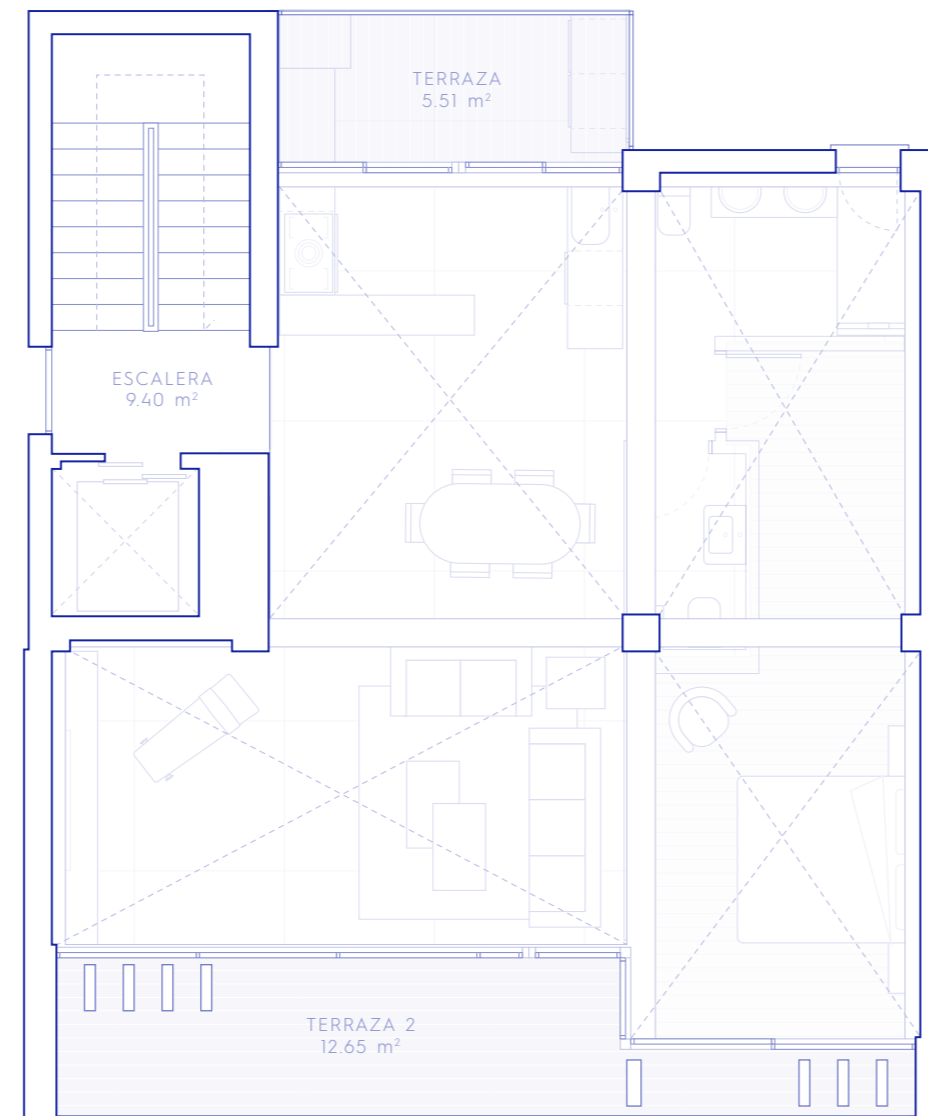

GARDEN VILLA

PB D · UN DORMITORIO

| | |
|-----------------|-----------------------|
| Superficie útil | 110.00 m ² |
| Sup. Construida | 144.56 m ² |
| S.C. y E. C. | 161.85 m ² |
| Exteriores | 140.46 m ² |

PLANTA DE ACCESO

PLANTA PRIMERA

GARDEN VILLA

PB D · UN DORMITORIO

| | |
|-----------------|-----------------------|
| Superficie útil | 110.00 m ² |
| Sup. Construida | 144.56 m ² |
| S.C. y E. C. | 161.85 m ² |
| Exteriores | 140.46 m ² |