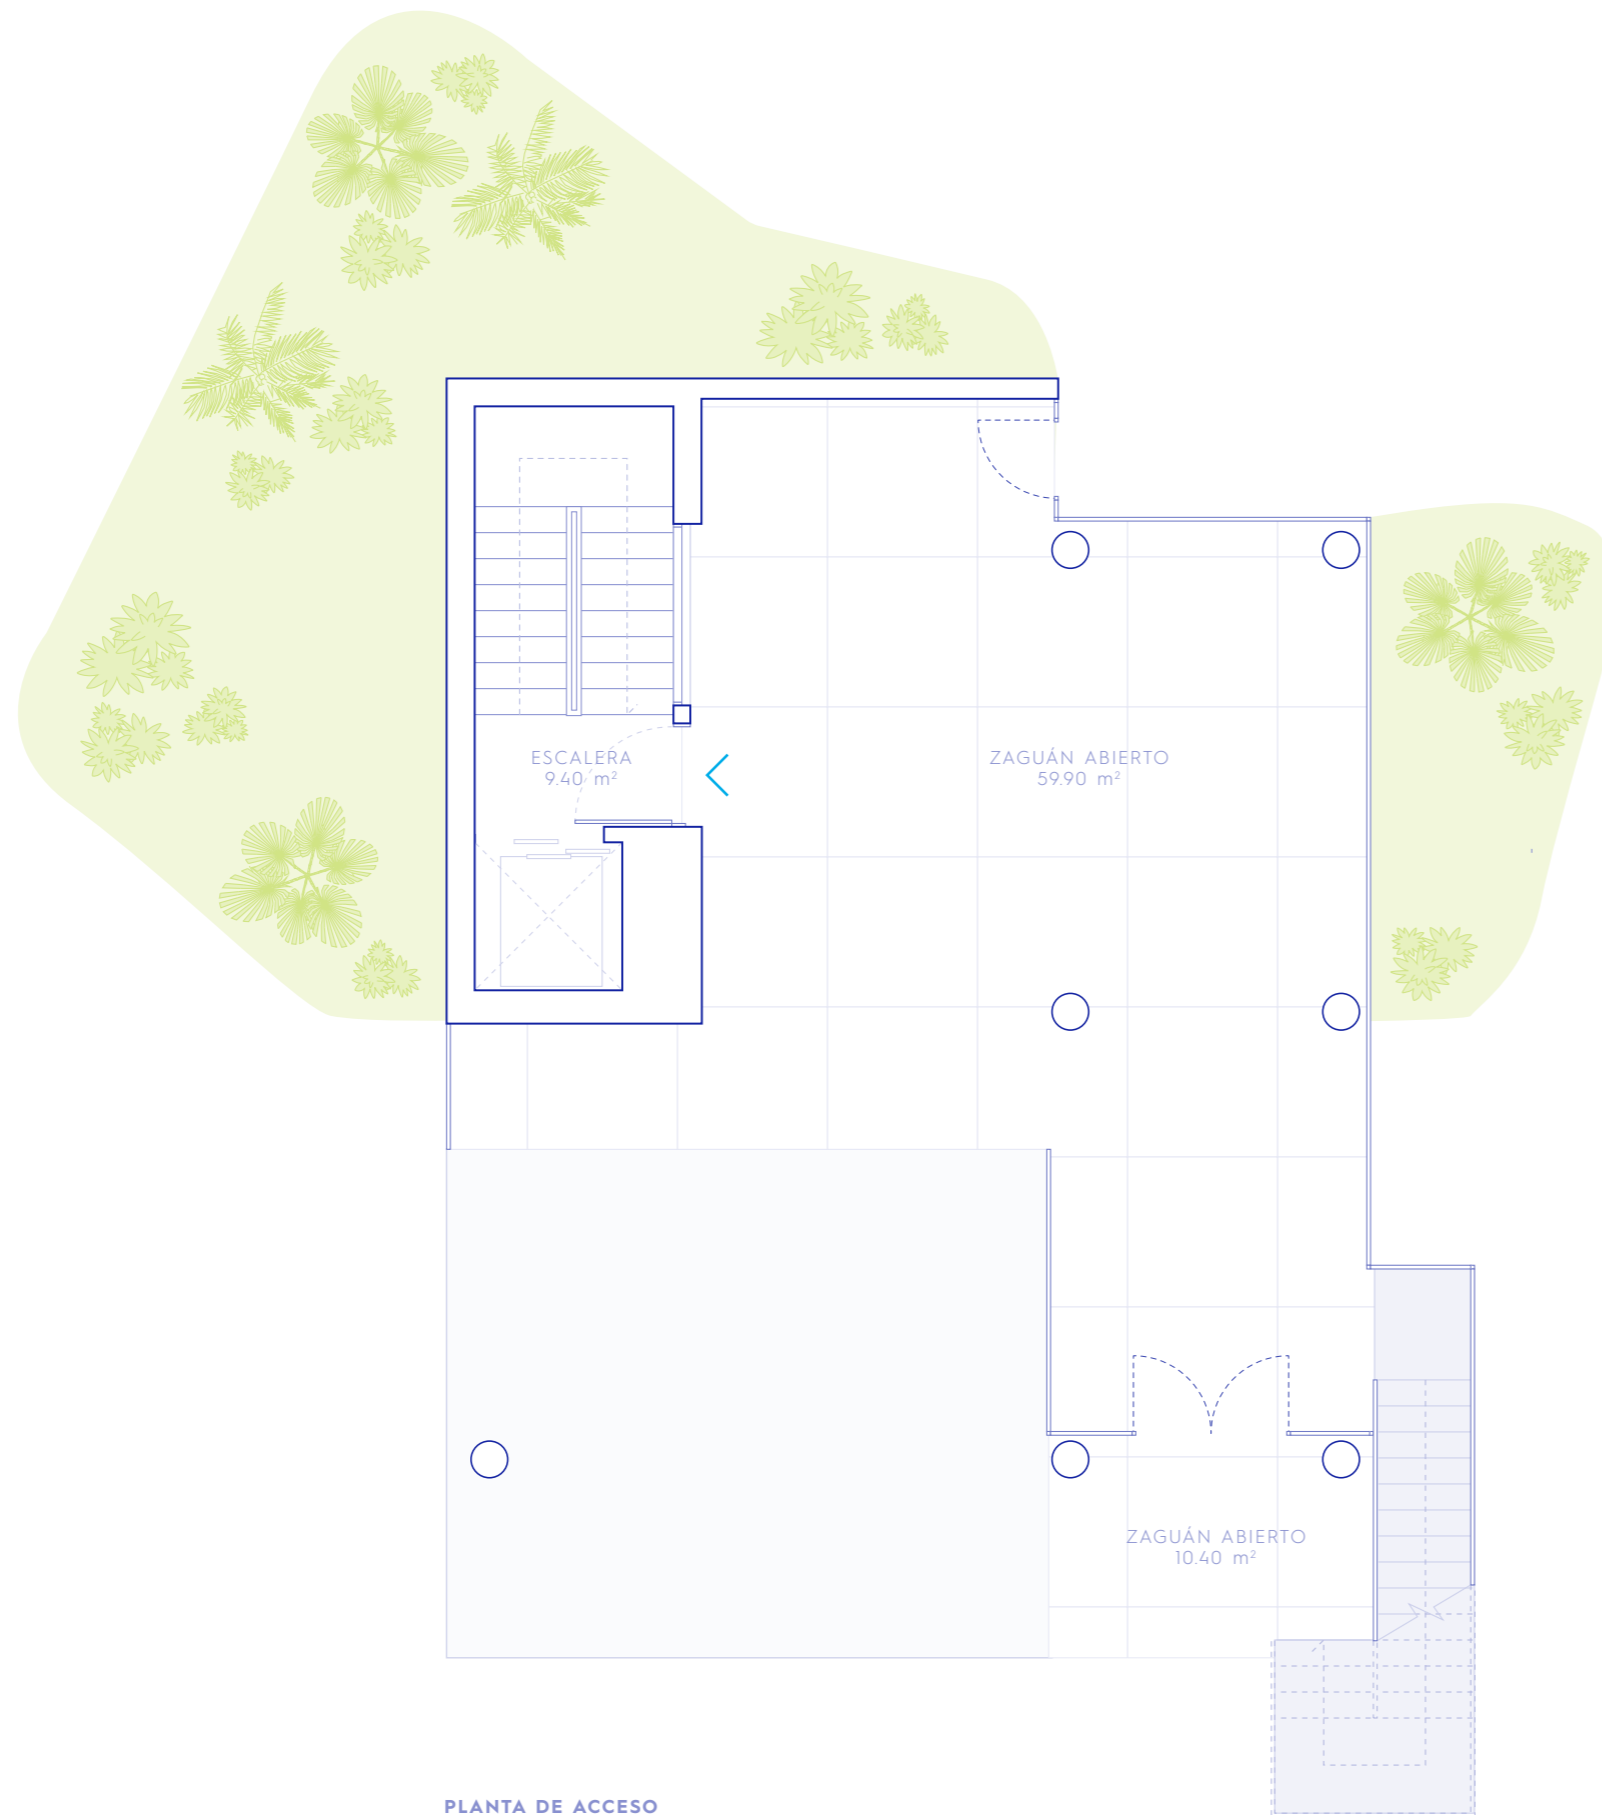

GARDEN VILLA

PB D · UN DORMITORIO

| | |
|-----------------|-----------------------|
| Superficie útil | 110.00 m ² |
| Sup. Construida | 144.56 m ² |
| S.C. y E. C. | 161.85 m ² |
| Exteriores | 140.46 m ² |

PLANTA DE ACCESO

PLANTA PRIMERA

GARDEN VILLA

PB D · UN DORMITORIO

| | |
|-----------------|-----------------------|
| Superficie útil | 110.00 m ² |
| Sup. Construida | 144.56 m ² |
| S.C. y E. C. | 161.85 m ² |
| Exteriores | 140.46 m ² |