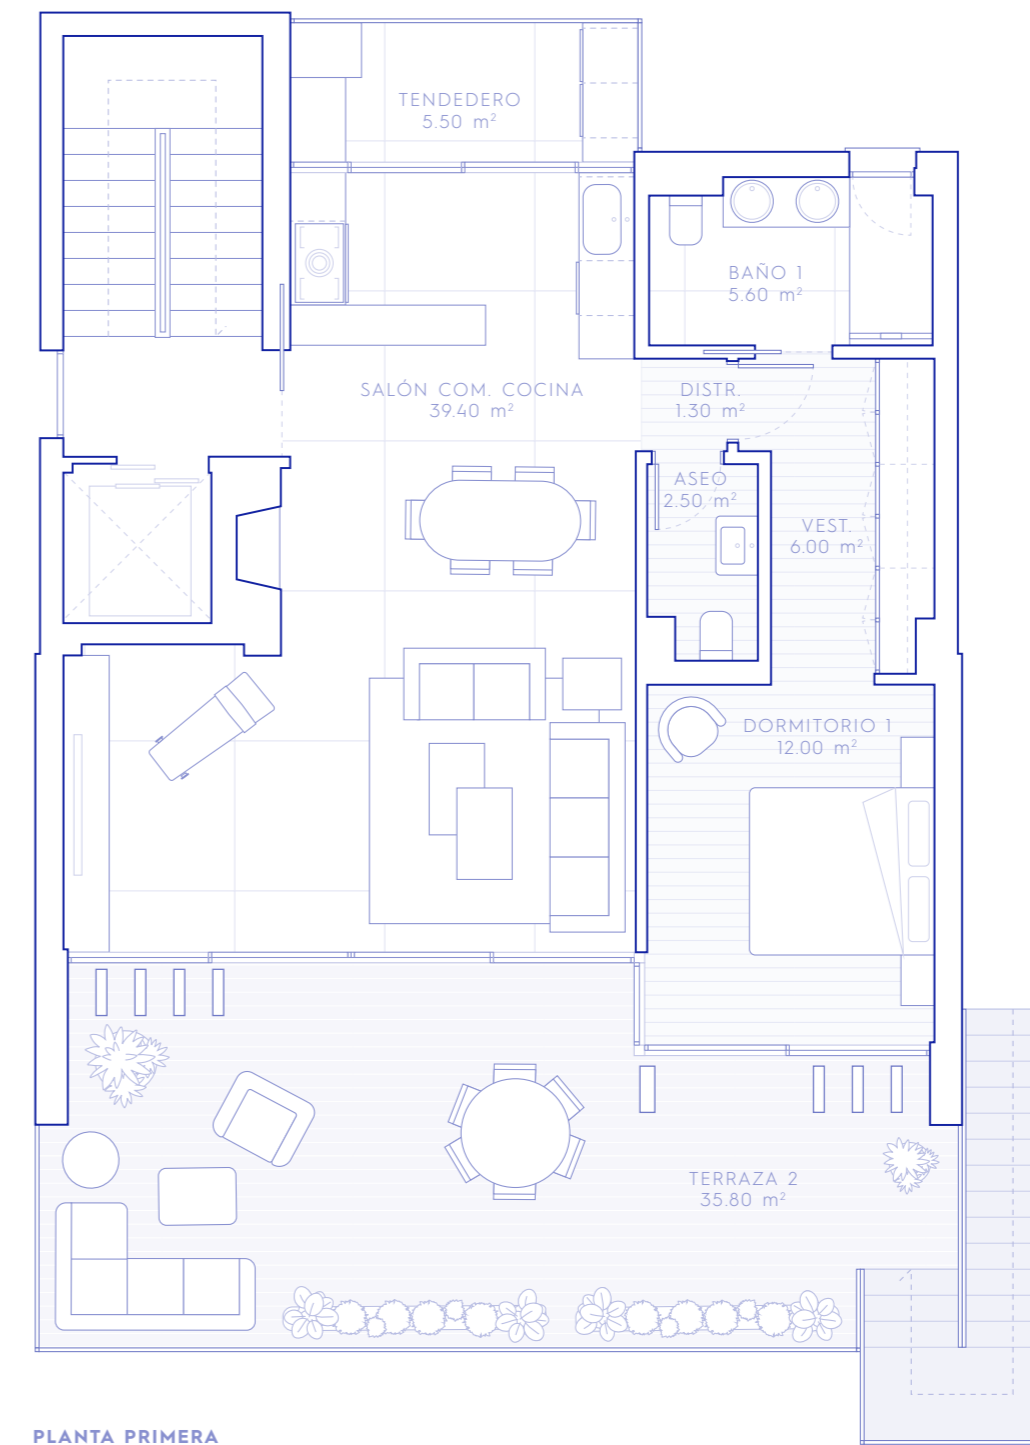

GARDEN VILLA

PB D · UN DORMITORIO

| | |
|-----------------|-----------------------|
| Superficie útil | 110.00 m ² |
| Sup. Construida | 144.56 m ² |
| S.C. y E. C. | 161.85 m ² |
| Exteriores | 140.46 m ² |

PLANTA DE ACCESO

PLANTA PRIMERA

GARDEN VILLA

PB D · UN DORMITORIO

| | |
|-----------------|-----------------------|
| Superficie útil | 110.00 m ² |
| Sup. Construida | 144.56 m ² |
| S.C. y E. C. | 161.85 m ² |
| Exteriores | 140.46 m ² |