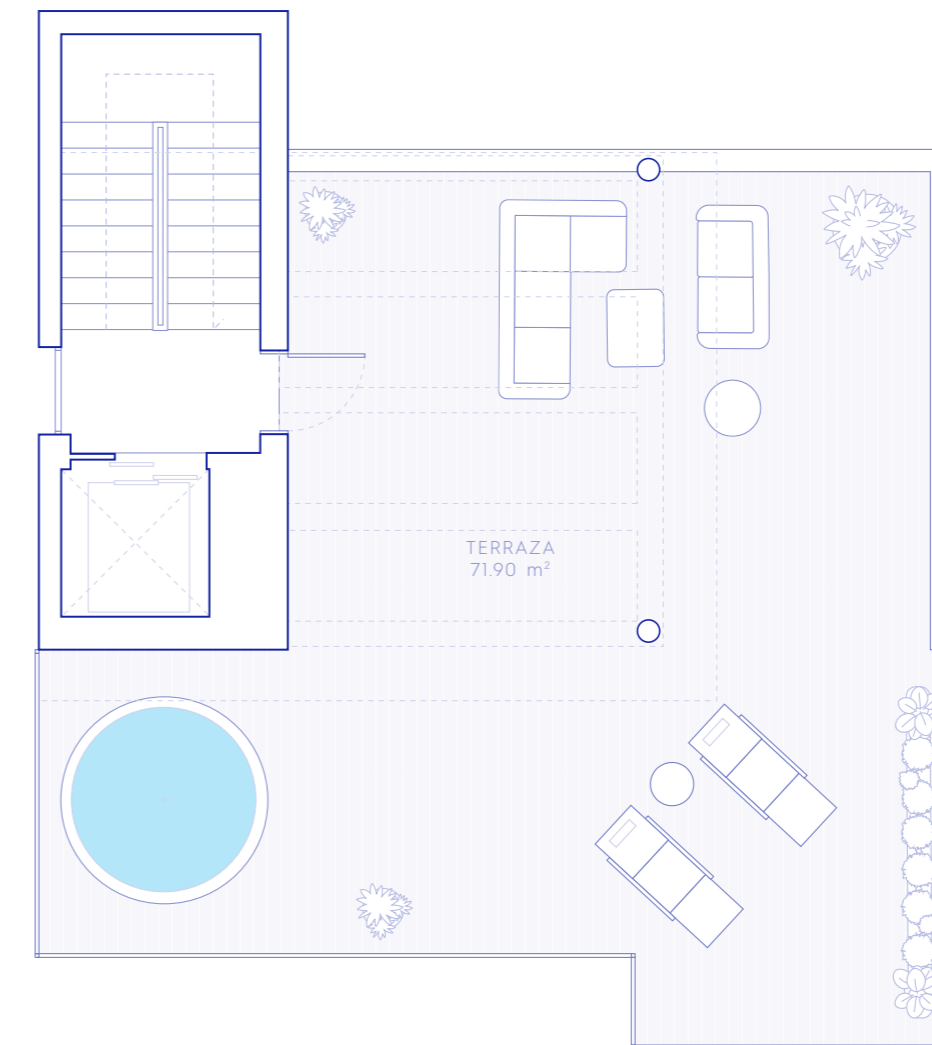

PLANTA PRIMERA

ÁTICO