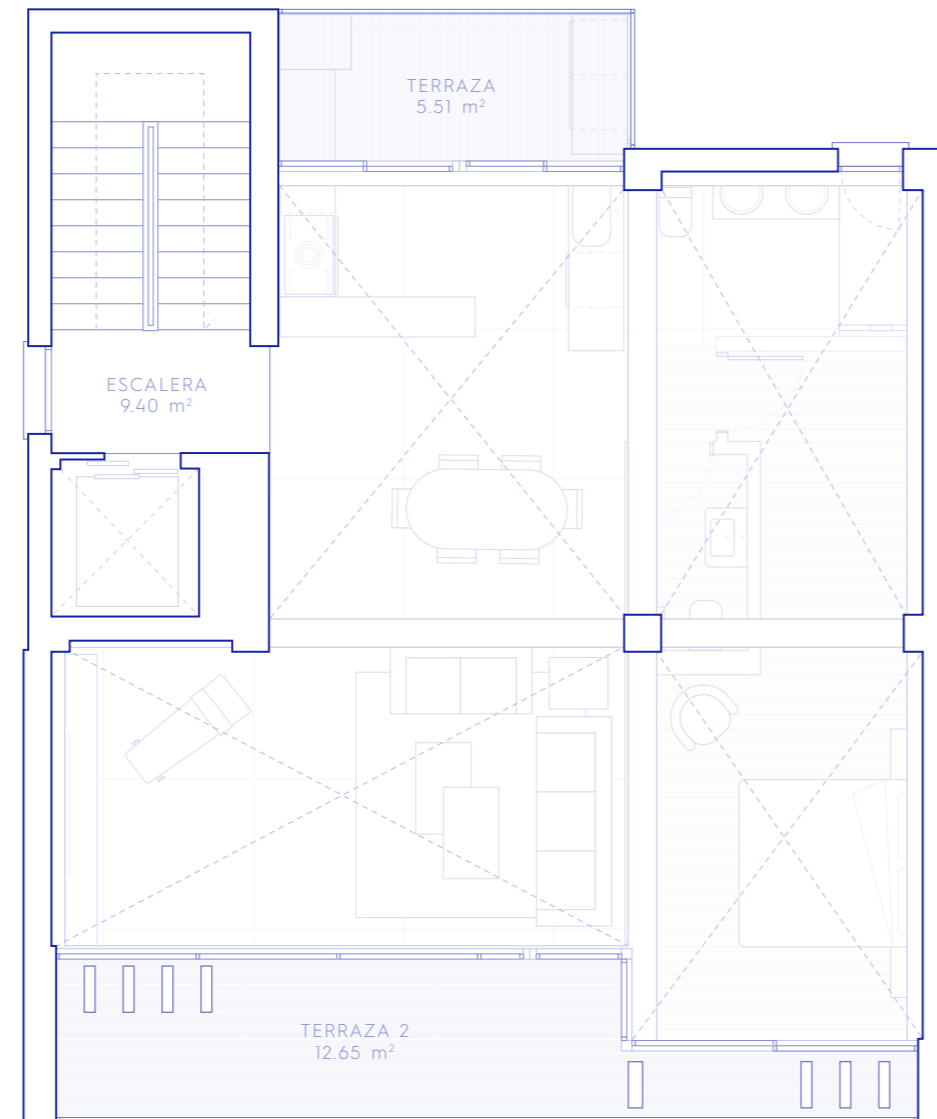

GARDEN VILLA

PB E · UN DORMITORIO

Superficie útil	110.00 m ²
Sup. Construida	144.56 m ²
S.C. y E. C.	161.85 m ²
Exteriores	140.46 m ²

GARDEN VILLA

PB E · UN DORMITORIO

Superficie útil	110.00 m ²
Sup. Construida	144.56 m ²
S.C. y E. C.	161.85 m ²
Exteriores	140.46 m ²