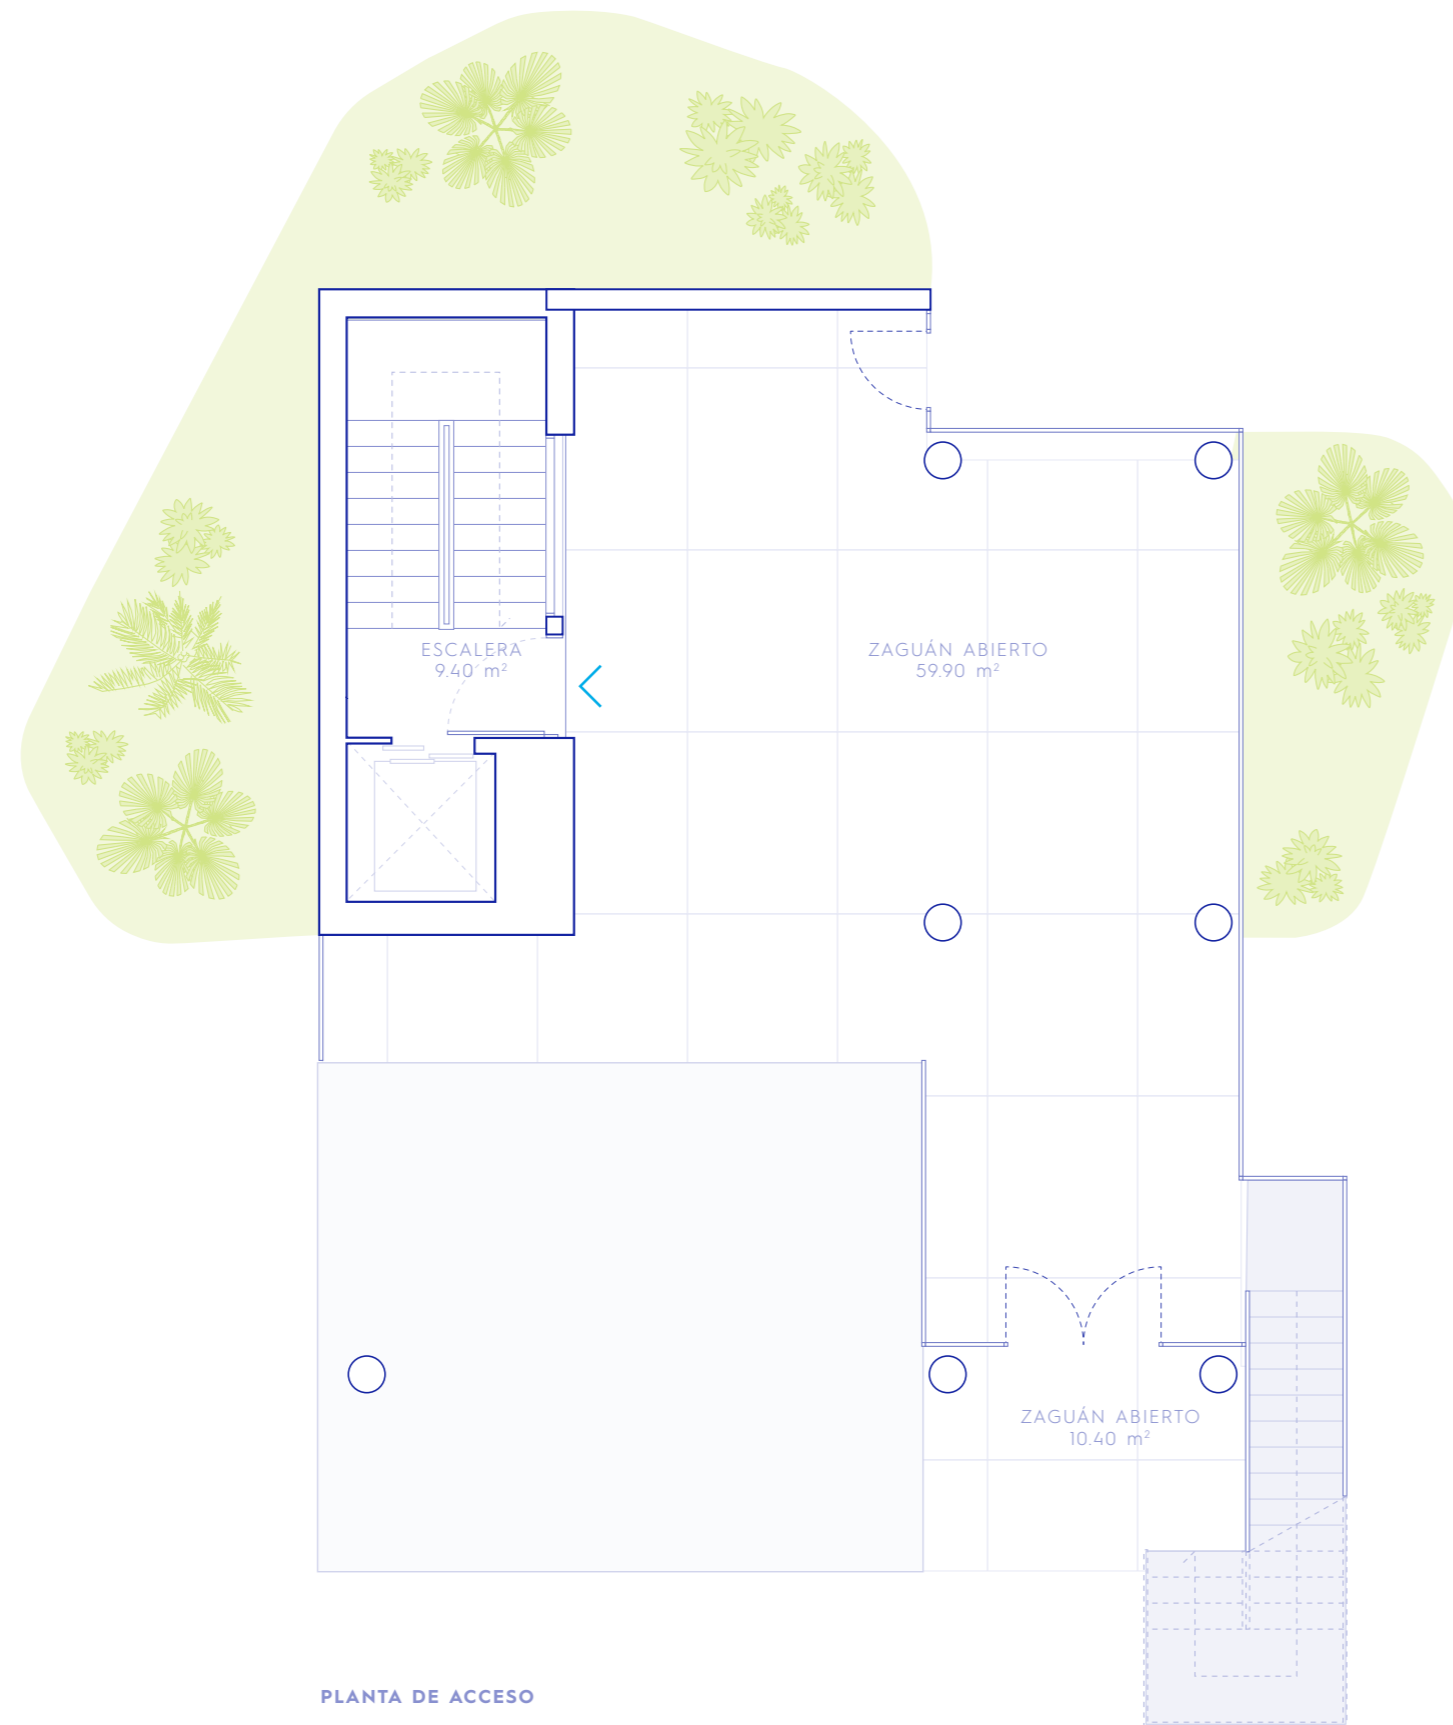

GARDEN VILLA

PB E · UN DORMITORIO

Superficie útil	110.00 m ²
Sup. Construida	144.56 m ²
S.C. y E. C.	161.85 m ²
Exteriores	140.46 m ²

GARDEN VILLA

PB E · UN DORMITORIO

Superficie útil	110.00 m ²
Sup. Construida	144.56 m ²
S.C. y E. C.	161.85 m ²
Exteriores	140.46 m ²

PLANTA SEGUNDA

ÁTICO