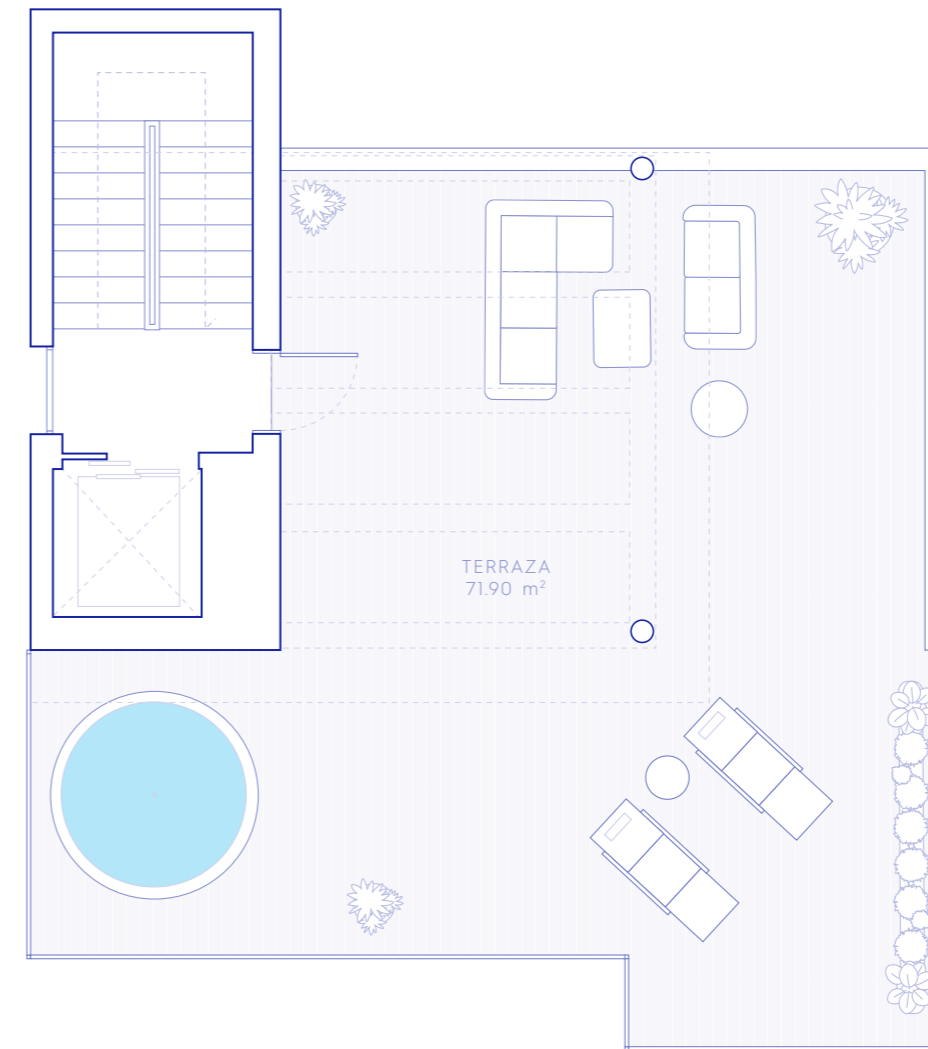

GARDEN VILLA

PB E · UN DORMITORIO

Superficie útil	110.00 m ²
Sup. Construida	144.56 m ²
S.C. y E. C.	161.85 m ²
Exteriores	140.46 m ²

GARDEN VILLA

PB E · UN DORMITORIO

Superficie útil	110.00 m ²
Sup. Construida	144.56 m ²
S.C. y E. C.	161.85 m ²
Exteriores	140.46 m ²

PLANTA SEGUNDA

ÁTICO