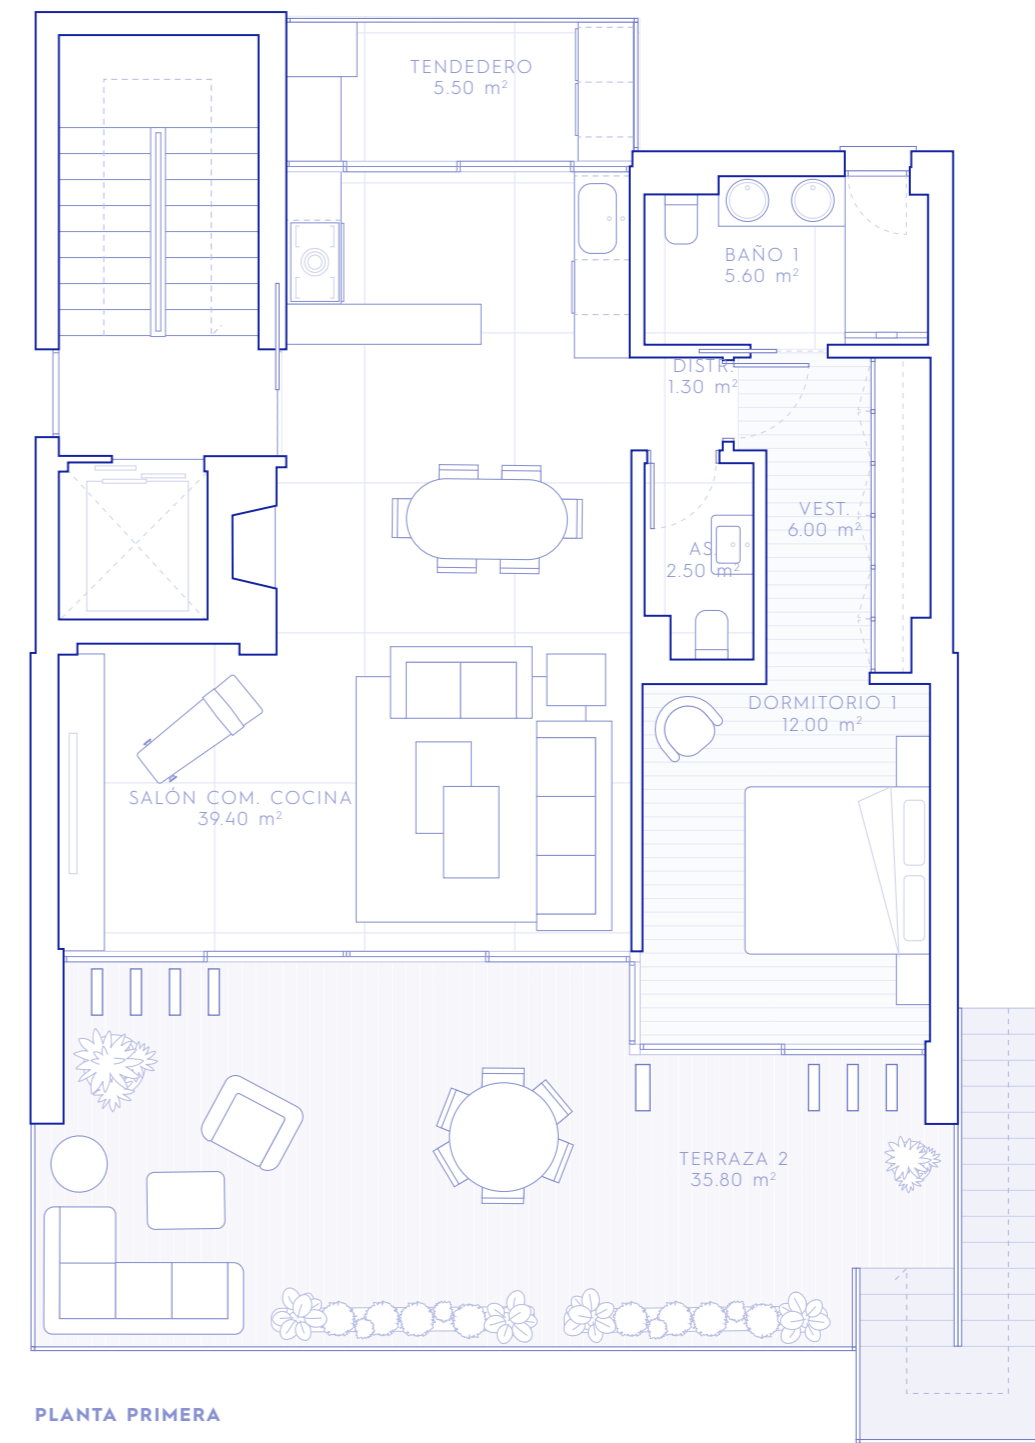

GARDEN VILLA

PB E · UN DORMITORIO

Superficie útil	110.00 m ²
Sup. Construida	144.56 m ²
S.C. y E. C.	161.85 m ²
Exteriores	140.46 m ²

GARDEN VILLA

PB E · UN DORMITORIO

Superficie útil	110.00 m ²
Sup. Construida	144.56 m ²
S.C. y E. C.	161.85 m ²
Exteriores	140.46 m ²

PLANTA SEGUNDA

ÁTICO